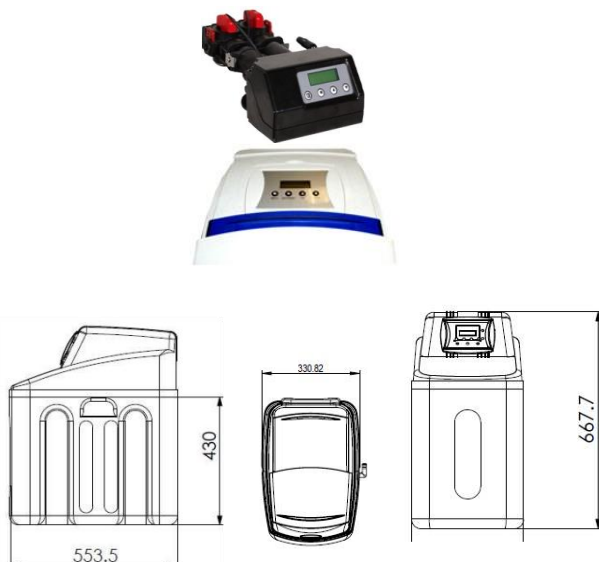

Wasserenthärter ORION 12L

- Ein kompakter Design-Wasserenthärter, der Unter dem Waschbecken Platz findet
- By-Pass inbegriffen
- Überlaufsicherung (Schwimmer und Wehr)
- Salznachfüllklappe auf Gleitschiene
- Display-Schutzkappe
- Ventilverkleidung
- Hochwiderstandsfähiges Gehäuse

Ein leistungsfähiges elektronisches volumetrisches Ventil

- Schutz gegen Stromunterbrechungen
- Stundenbeibehaltung
- Anzeige der Anfangswassermenge
- Anzeige der noch zu enthärtenden Wassermenge
- Einstellbare erzwungene Regeneration
- Anzeige der Stunde und des Regenerationmodus
- Einstellung der Resthärte TH

Merkmale

- Leergewicht: 25 kg
- Durchflussmenge (Richtwert): 1.7m³/h
- Inhalt des Salzbehälters: 25 kg
- Harzfüllung: 12.5 Liter
- Garantie: 2 Jahre
- Dimension L x T x H (mm): 331 x 554 x 668

VERBRAUCHERNUTZEN